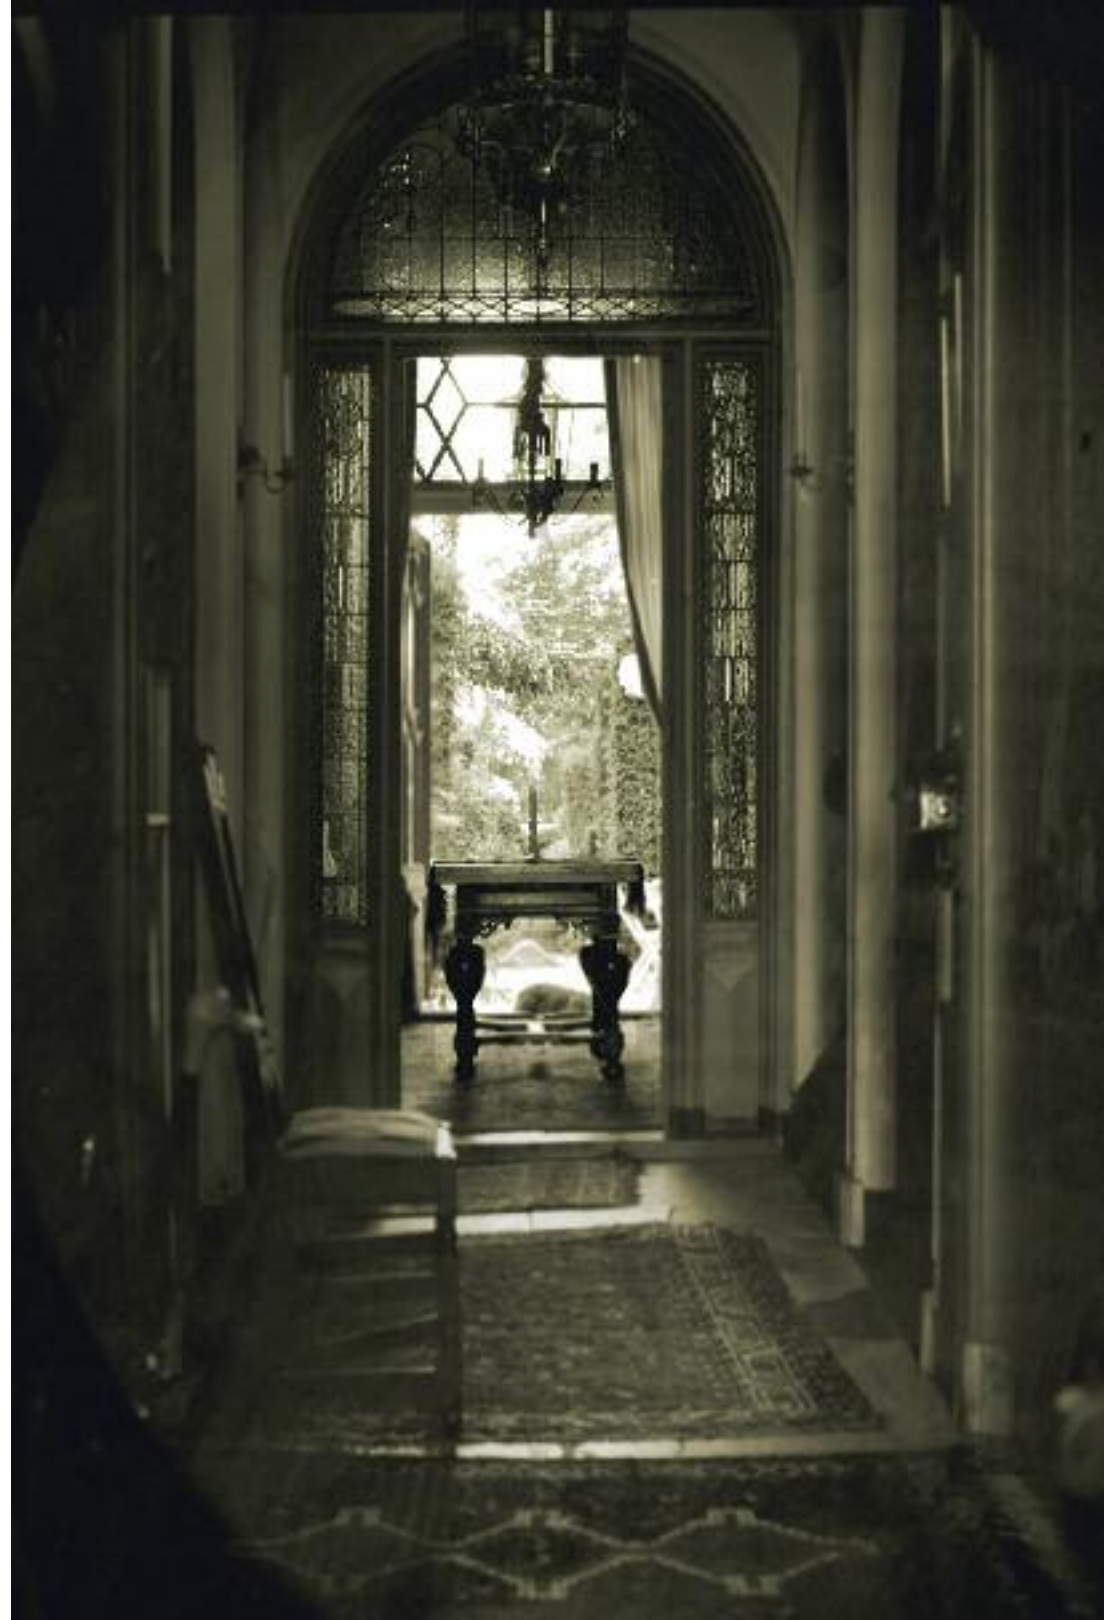

NEGATIVE BEDFIELD

Fotografie en documentairemaakster Annemarie van Buuren bracht in het voorjaar van 2009 in de nacht en de vroege ochtend een aantal bezoeken aan Oosterhouw. De bewoners, Klaas Noordhuis en Christiaan Klasema, lieten het hek van de tuin open en gaven haar de sleutel van het huis zodat zij een stille getuige kon zijn van dromen en ontwakens. De foto's in deze serie worden gaandeweg gelaagder, een verwijzing naar de ingreep van kunstenaar/tuinarchitect Klaas T. Noordhuis in zijn leefomgeving.